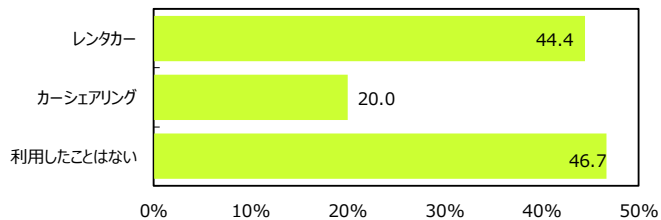

#### リビングくらしHOW研究所

女性の意識と行動を分析・研究する、リビング新聞グループのマーケティングカンパニーです。あらゆる消費の中心に存在する女性生活者と、より深く、効果的なコミュニケーションを実現するための情報を発信しています。

#### ウェブサイト

<https://www.kurashihow.co.jp>  
**問い合わせ** TEL 03-5216-9420 FAX 03-5216-9430

●（車を所有している人へ）現在、乗っている車を選んだときのポイントは何ですか？（複数回答）  
 （n=281）

●次に車を買ったら（新しく車を買ったら）、  
 どういうポイントで選びますか（複数回答）  
 （n=281）

●（免許を持っているママへ）運転頻度を教えてください。（n=366）

●（車を所有していない人へ）過去1年以内に以下のサービスを利用したことがありますか？（複数回答）（n=90）