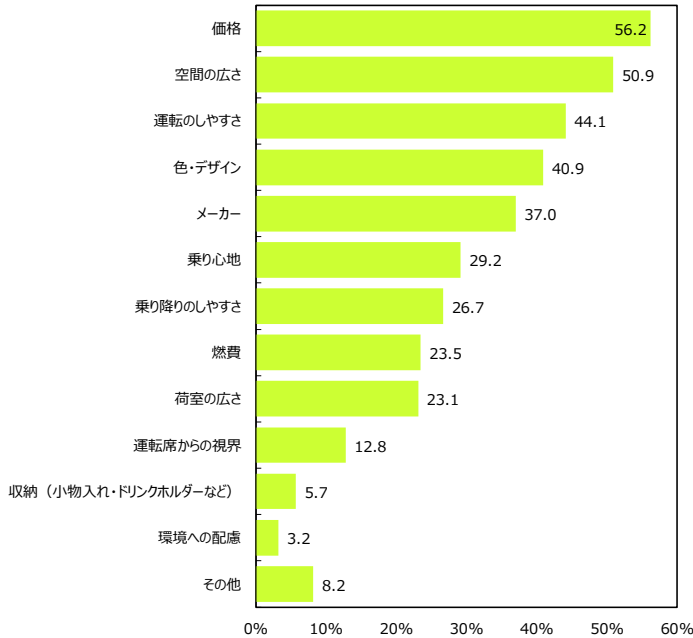

#### リビングくらしHOW研究所

女性の意識と行動を分析・研究する、リビング新聞グループのマーケティングカンパニーです。あらゆる消費の中心に存在する女性生活者と、より深く、効果的なコミュニケーションを実現するための情報を発信しています。

#### ウェブサイト

<https://www.kurashihow.co.jp>  
**問い合わせ** TEL 03-5216-9420 FAX 03-5216-9430

●（車を所有している人へ）現在、乗っている車を選んだときのポイントは何ですか？（複数回答）  
 （n=281）

●次に車を買ったら（新しく車を買ったら）、  
 どういうポイントで選びますか（複数回答）  
 （n=281）

●（免許を持っているママへ）運転頻度を教えてください。（n=366）