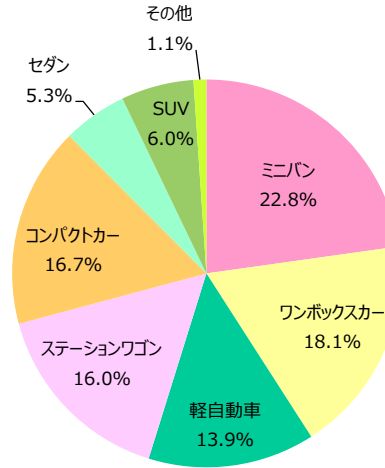

車を持っている家庭は約76%。ミニバンサイズが人気

所有している自動車のタイプは、子育て世代に人気の「ミニバン」「ワンボックスカー」が上位。一方で、車を所有していない家庭の割合は昨年から8.5%増加した。「車を持っていないがカーシェアリングを利用したことがある」という人が昨年から6.7%増え、マイカーは持たなくとも、カーライフを楽しむ様子が伺える。

### ●あなたの家では、車を所有していますか？（n=372）

### ●（車を所有している人へ）一番よく乗っている車の購入年を教えてください。（n=281）