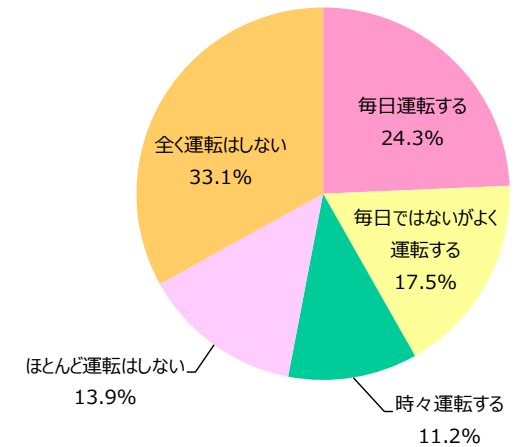

#### リビングくらしHOW研究所

女性の意識と行動を分析・研究する、リビング新聞グループのマーケティングカンパニーです。あらゆる消費の中心に存在する女性生活者と、より深く、効果的なコミュニケーションを実現するための情報を発信しています。

#### ウェブサイト

<https://www.kurashihow.co.jp>  
**問い合わせ** TEL 03-5216-9420 FAX 03-5216-9430

●（車を所有している人へ）現在、乗っている車を選んだときのポイントは何ですか？（複数回答）  
 （n=281）

●次に車を買ったら（新しく車を買ったら）、  
 どういうポイントで選びますか（複数回答）  
 （n=281）

●（免許を持っているママへ）運転頻度を教えてください。（n=366）

●（車を所有していない人へ）過去1年以内に以下のサービスを利用したことがありますか？（複数回答）（n=90）