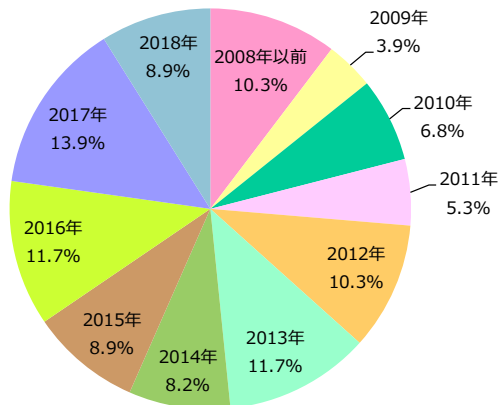

●（車を所有している人へ）一番よく乗っている車の購入年を教えてください。（n=281）

幼稚園児とママの情報誌「おんふあん」

おんふあんサイト <https://enfant.living.jp>
私立幼稚園に通う園児とママのための情報誌。子育て情報はもちろん、地域密着情報を発信し子育てライフをサポートしています。

働くママと園児の情報誌「ぎゅって」

ぎゅってサイト <https://gyutte.jp>
毎日が時間と勝負の保育園ママのために、しっかりと役立つ情報をコンパクトに凝縮したメディアです。

リビングくらしHOW研究所

女性の意識と行動を分析・研究する、リビング新聞グループのマーケティングカンパニーです。あらゆる消費の中心に存在する女性生活者と、より深く、効果的なコミュニケーションを実現するための情報を発信しています。

ウェブサイト

<https://www.kurashihow.co.jp>
問い合わせ TEL 03-5216-9420 FAX 03-5216-9430