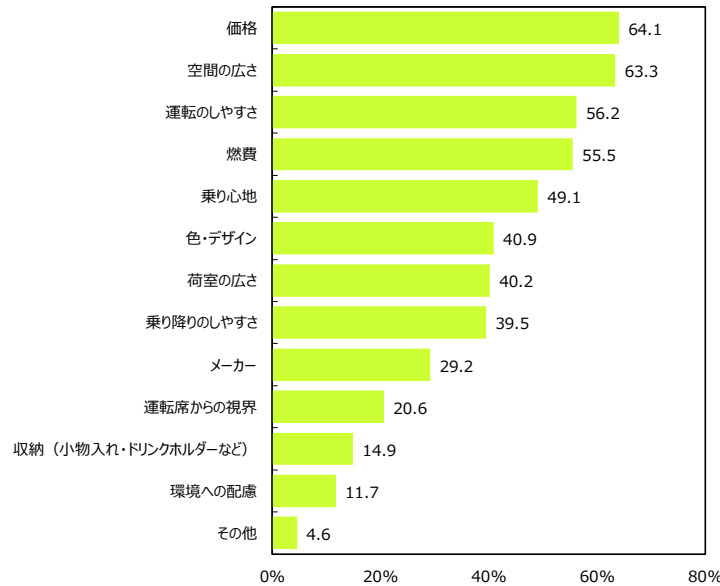

#### ウェブサイト

<https://www.kurashihow.co.jp>  
**問い合わせ** TEL 03-5216-9420 FAX 03-5216-9430

●（車を所有している人へ）現在、乗っている車を選んだときのポイントは何ですか？（複数回答）  
 （n=281）

●次に車を買ったら（新しく車を買ったら）、  
 どういうポイントで選びますか（複数回答）  
 （n=281）

●（免許を持っているママへ）運転頻度を教えてください。（n=366）

●（車を所有していない人へ）過去1年以内に以下のサービスを利用したことがありますか？（複数回答）（n=90）