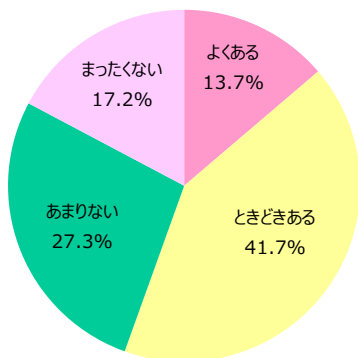

ママのスマホを使わせているのは約5割、持たせてもいいのは「中1」

動画の視聴やゲームなどで、55.4%がママのスマホを使わせていることがあると回答。だが、子ども自身の携帯電話・スマホを持たせてもいいと思うのは「中1」が最多で3割超。就学前は1%に満たず、困ったときには触らせているものの、日常的に使うことには抵抗がありそうだ。

### ●お子さんが(大人の)スマートフォンを使うことがありますか？(n=2204)