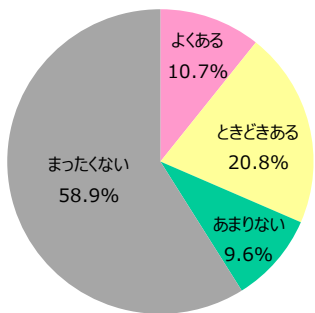

使っているのは約3割、使用用途はスマホ・パソコンと同様

使うことが「よくある」「ときどきある」は合計で3割強。パソコンの13.7%より多かった。使用用途もYouTube視聴がダントツで、次にゲームと、やはりパソコンと同様遊びの要素が強い。気軽に使えるかどうかが使用状況に表れているのだろう。

● お子さんはタブレット(iPadなど)を使うことがありますか？(n=2197)