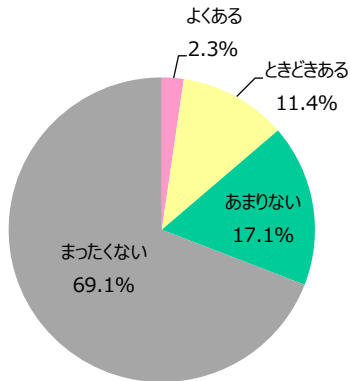

#### リビングくらしHOW研究所

女性の意識と行動を分析・研究する、リビング新聞グループのマーケティングカンパニーです。あらゆる消費の中心に存在する女性生活者と、より深く、効果的なコミュニケーションを実現するための情報を発信しています。

ウェブサイト <https://www.kurashihow.co.jp> 問い合わせ TEL03-5216-9420 FAX03-5216-9430

### 「まったく使わない」が7割に上る

園児のパソコン使用は「まったくない」が約7割と、スマホに比べて使用率は低い。使用用途の上位はYouTubeの視聴、写真を見る、ゲーム。それらは全てスマホでも可能なため、パソコン使用率は上がらないと推察できる。3～5歳の年次の差はほとんど見られなかった。

#### ● お子さんはパソコンを使うことがありますか？(n=2207)