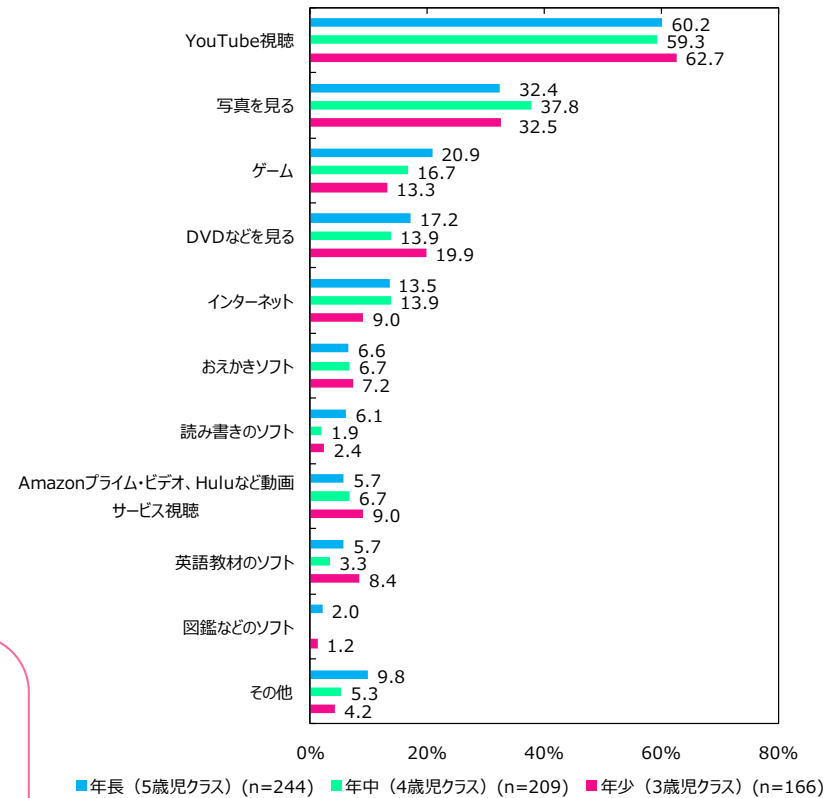

● (お子さんがパソコンを使っている人) お子さんはパソコンをどんなことに使っていますか？ 〈幼稚園・保育園年少(3歳児クラス)～ 年長(5歳児クラス)の年次別〉(複数回答)

園児とママの情報誌「あんふあん」

私立幼稚園に通う園児とママのための情報誌。子育て情報はもちろん、地域密着情報を発信し子育てライフをサポートしています。

あんふあんサイト <https://enfant.living.jp>

働くママと園児の情報誌「ぎゅって」

毎日が時間と勝負の保育園ママのために、しっかりと役立つ情報をコンパクトに凝縮したメディアです。

ぎゅってサイト <https://gyutte.jp>

リビングくらしHOW研究所

女性の意識と行動を分析・研究する、リビング新聞グループのマーケティングカンパニーです。あらゆる消費の中心に存在する女性生活者と、より深く、効果的なコミュニケーションを実現するための情報を発信しています。

ウェブサイト <http://www.kurashihow.co.jp> 問い合わせ TEL03-5216-9420 FAX03-5216-9430