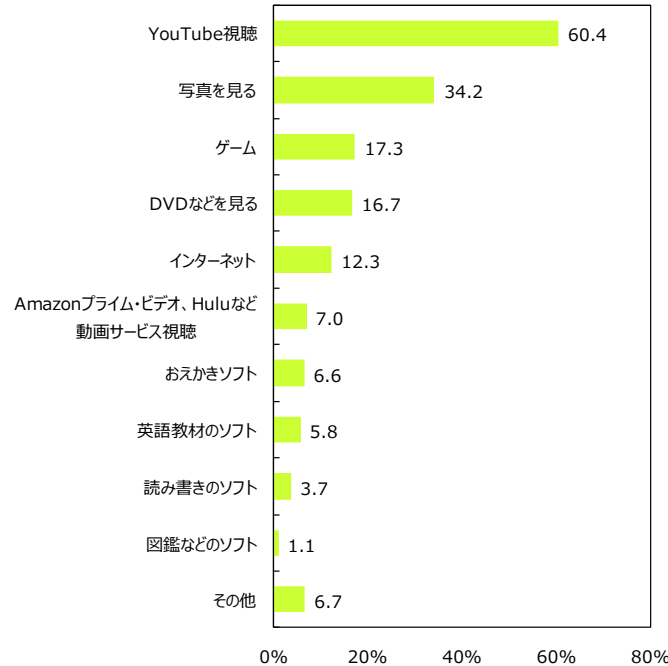

● (お子さんがパソコンを使っている人) お子さんはパソコンをどんなことに使っていますか？(複数回答)(n=641)