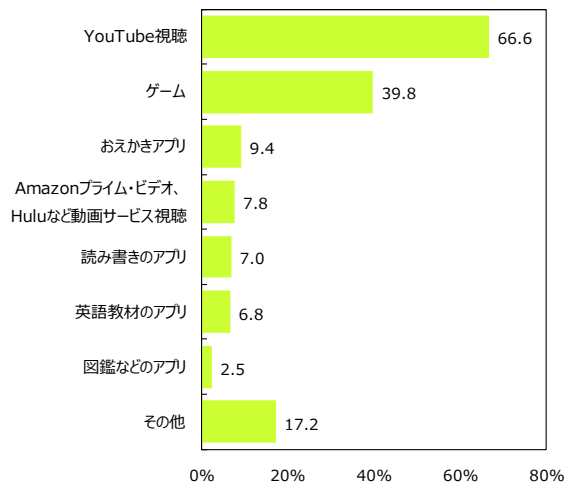

●(使うことがある人に)お子さんはスマホをどんなことに使っていますか？(複数回答)(n=1700)