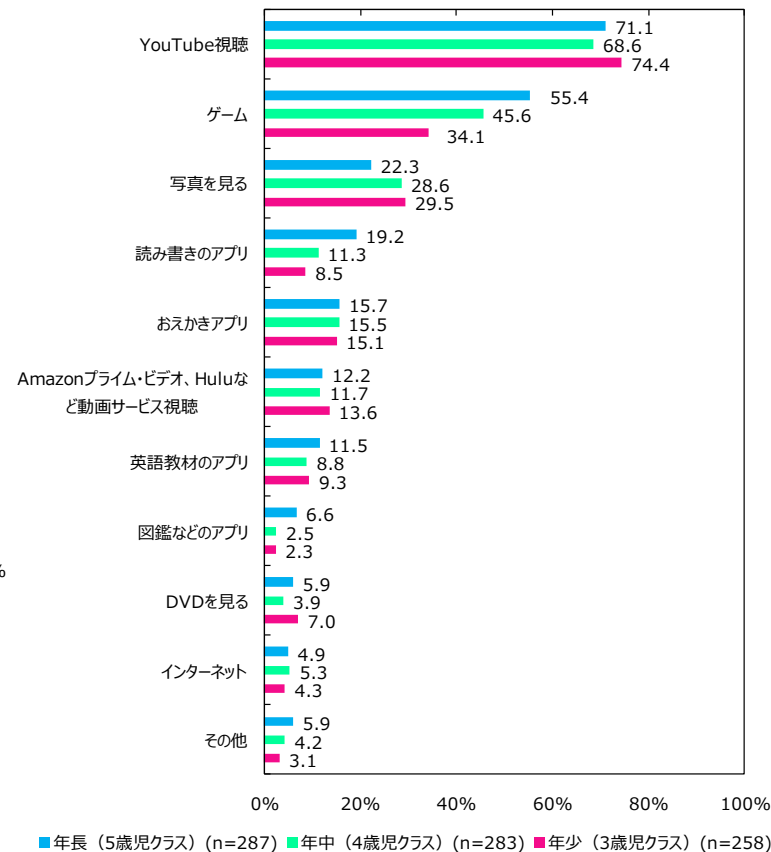

● (お子さんがタブレットを使っている人) お子さんはタブレットをどんなことに使っていますか？ (幼稚園・保育園年少(3歳児クラス)～ 年長(5歳児クラス)の年次別)(複数回答)

園児とママの情報誌「おんふあん」

私立幼稚園に通う園児とママのための情報誌。子育て情報はもちろん、地域密着情報を発信し子育てライフをサポートしています。

おんふあんサイト <https://enfant.living.jp>

働くママと園児の情報誌「ぎゅって」

毎日が時間と勝負の保育園ママのために、しっかりと役立つ情報をコンパクトに凝縮したメディアです。

ぎゅってサイト <https://gyutte.jp>

リビングくらしHOW研究所

女性の意識と行動を分析・研究する、リビング新聞グループのマーケティングカンパニーです。あらゆる消費の中心に存在する女性生活者と、より深く、効果的なコミュニケーションを実現するための情報を発信しています。

ウェブサイト <http://www.kurashihow.co.jp> 問い合わせ TEL03-5216-9420 FAX03-5216-9430