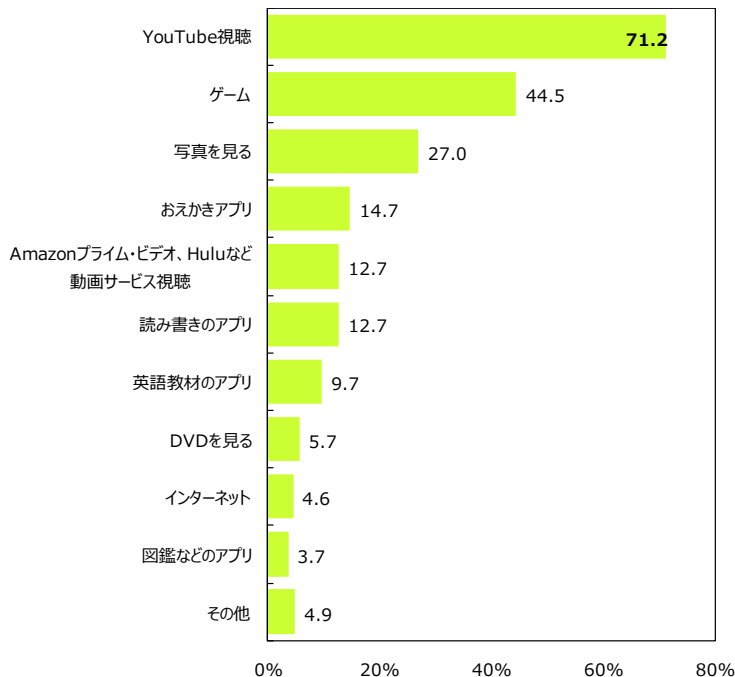

● (お子さんがタブレットを使っている人) お子さんはタブレットをどんなことに使っていますか？(複数回答)(n=875)