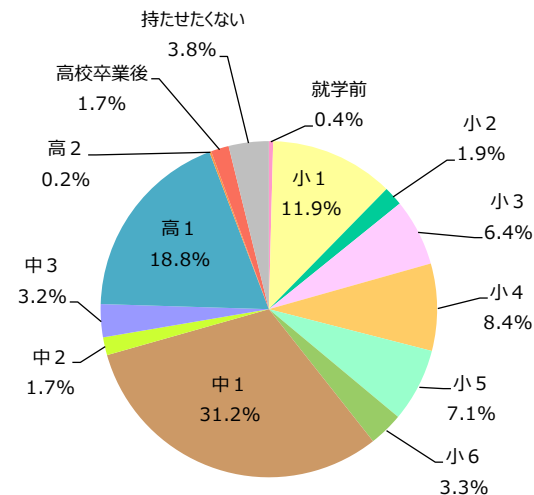

●お子さんに携帯電話・スマホを持たせてもいい年齢はいつだと思いますか？(n=2208)

園児とママの情報誌「おんふあん」

私立幼稚園に通う園児とママのための情報誌。子育て情報はもちろん、地域密着情報を発信し子育てライフをサポートしています。

おんふあんサイト <https://enfant.living.jp>

働くママと園児の情報誌「ぎゅって」

毎日が時間と勝負の保育園ママのために、しっかりと役立つ情報をコンパクトに凝縮したメディアです。

ぎゅってサイト <https://gyutte.jp>

リビングくらしHOW研究所

女性の意識と行動を分析・研究する、リビング新聞グループのマーケティングカンパニーです。あらゆる消費の中心に存在する女性生活者と、より深く、効果的なコミュニケーションを実現するための情報を発信しています。

ウェブサイト <https://www.kurashihow.co.jp> 問い合わせ TEL03-5216-9420 FAX03-5216-9430