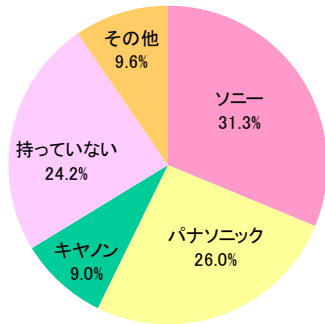

動画で残しておきたい運動会など、園イベントで活用

「運動会」「お遊戯会」「入園・入学」など園でのイベントに使用。選ぶ決め手は「使いやすい」「軽い」「手ブレ防止機能がある」「持ちやすい」。ソニー、パナソニックを使っている場合は、相性の良さを考えてテレビやHDDとそろえたという意見も。

●家庭で持っているデジタルビデオカメラのメーカーは？

※複数の場合は、メインで使っている方について回答(n=931)