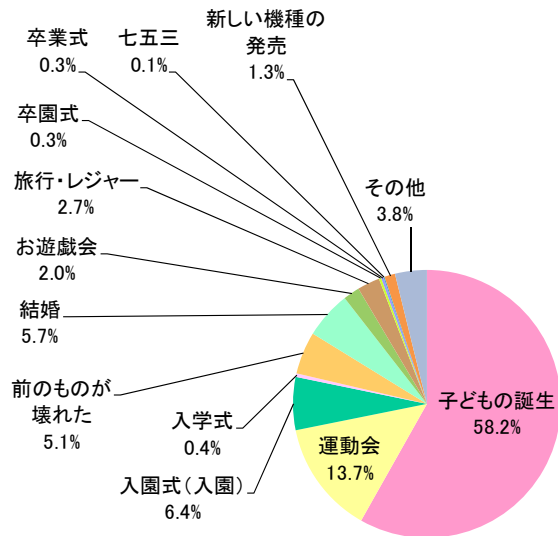

●そのデジタルビデオカメラ購入のきっかけを教えてください。(n=703)