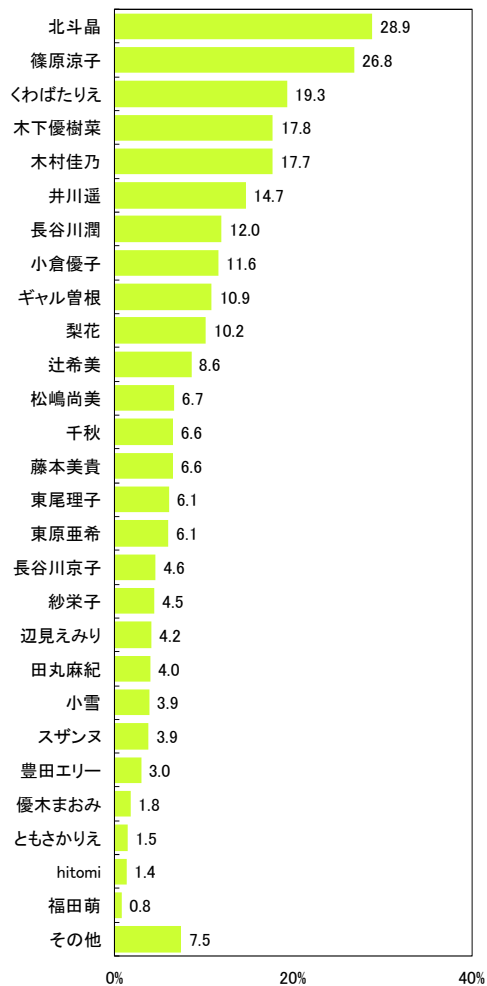

ママタレは北斗晶、パパタレはつるの剛士が1位に

好きなママタレント1位は北斗晶(28.9%)。僅差で篠原涼子(26.8%)と続く。好きなパパタレ1位はつるの剛士(34.0%)。2位は藤本敏史(FUJIWARA)、3位井ノ原快彦と、いずれもメディアで飾らないママ像・パパ像を見せてくれるタレントが選ばれた。

●好きなママタレントは誰ですか？(複数回答)(n=1532)

●好きなパパタレントは誰ですか？(複数回答)(n=1471)