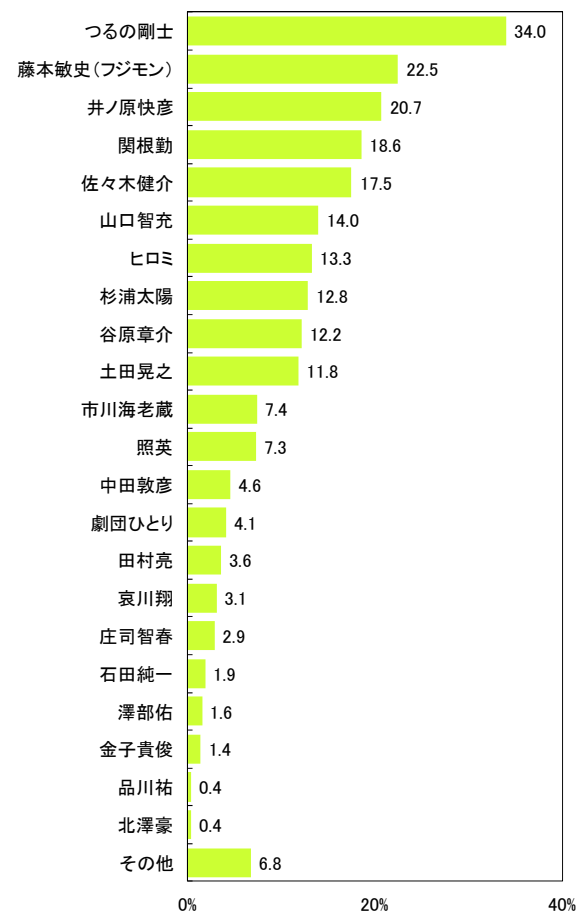

ママタレは北斗晶、パパタレはつるの剛士が1位に

好きなママタレント1位は北斗晶(28.9%)。僅差で篠原涼子(26.8%)と続く。好きなパパタレ1位はつるの剛士(34.0%)。2位は藤本敏史(FUJIWARA)、3位井ノ原快彦と、いずれもメディアで飾らないママ像・パパ像を見せてくれるタレントが選ばれた。

●好きなママタレントは誰ですか？(複数回答)(n=1532)

●好きなパパタレントは誰ですか？(複数回答)(n=1471)