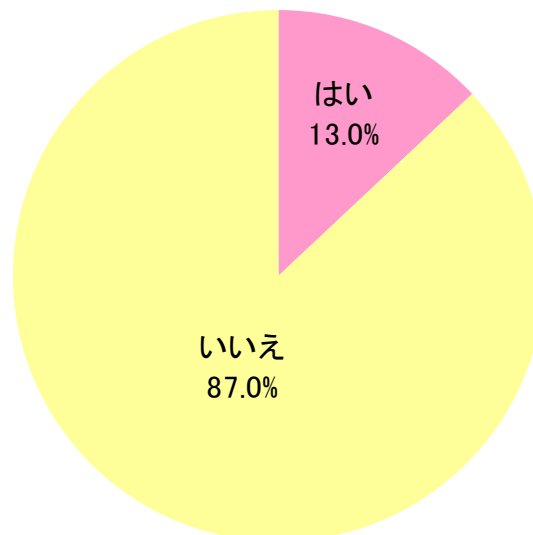

受験希望者は13.0%

前年は16.7%とやや多かったが、今年は前々年(12.9%)並みだった。

●子どもを国立・私立小学校に入れたいと思いますか？ (n=969)

園児とママの情報誌「あんふあん」 私立幼稚園に通う園児とママのための情報誌。子育て情報はもちろん、地域密着情報を発信し子育てライフをサポートしています。
(あんふあんサイト <http://www.enfantliving.jp>)

リビングくらしHOW研究所 女性の意識と行動を分析・研究する、リビング新聞グループのマーケティングカンパニーです。
あらゆる消費の中心に存在する女性生活者と、より深く、効果的なコミュニケーションを実現するための情報を発信しています。