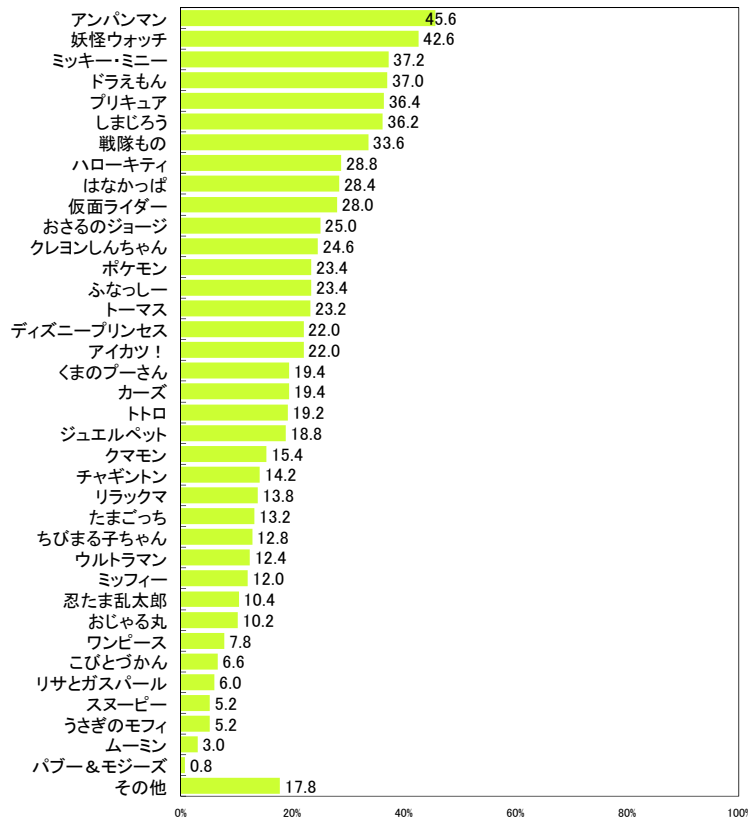

### アンパンマンを妖怪ウォッチが猛追!

全体では「アンパンマン」が昨年引き続き1位となった。2位に昨年は圏外だった「妖怪ウォッチ」が入った。年次別では、年少では「アンパンマン」が圧倒的で、年中・年長では「妖怪ウォッチ」が1位となった。アンパンマン・妖怪ウォッチは性別を問わずの人気だが、性別に分けると、男の子の1位は「戦隊もの」、女の子の1位は「プリキュア」となった。持っているグッズでは「アンパンマン」に次いで、「ミッキー・ミニー」が2位となった。

### ●お子さんが好きなキャラクターは何ですか? (幼稚園児、保育園0～5歳児クラス全体) (複数回答) (n=500)