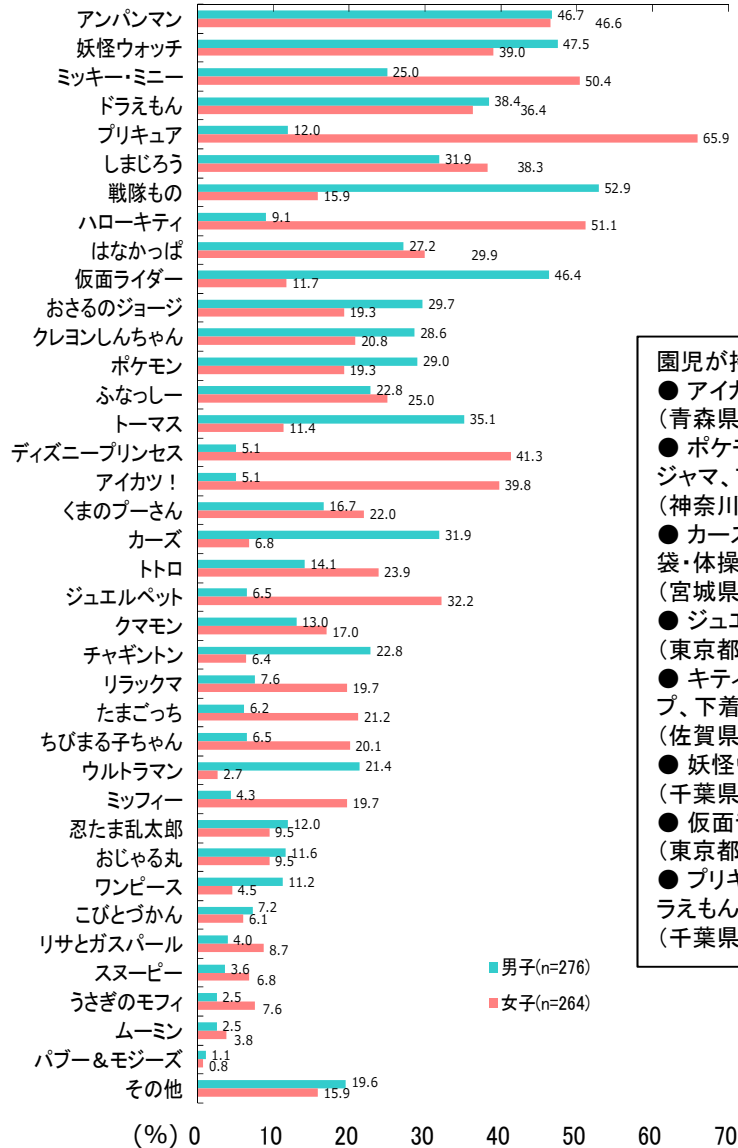

### アンパンマンを妖怪ウォッチが猛追!

全体では「アンパンマン」が昨年引き続き1位となった。2位に昨年は圏外だった「妖怪ウォッチ」が入った。年次別では、年少では「アンパンマン」が圧倒的で、年中・年長では「妖怪ウォッチ」が1位となった。アンパンマン・妖怪ウォッチは性別を問わずの人気だが、性別に分けると、男の子の1位は「戦隊もの」、女の子の1位は「プリキュア」となった。持っているグッズでは「アンパンマン」に次いで、「ミッキー・ミニー」が2位となった。

### ●お子さんが好きなキャラクターは何ですか? (幼稚園児、保育園0～5歳児クラス全体) (複数回答) (n=500)

### ●お子さんが好きなキャラクターは何ですか? (年少(3歳児クラス)～年長(5歳児クラス)の年次別) (複数回答)

**園児とママの情報誌「あんふぁん」** 私立幼稚園に通う園児とママのための情報誌。子育て情報はもちろん、地域密着情報を発信し子育てライフをサポートしています。(あんふぁんサイト <http://www.enfantliving.jp>)

**リビングくらしHOW研究所** 女性の意識と行動を分析・研究する、リビング新聞グループのマーケティングカンパニーです。あらゆる消費の中心に存在する女性生活者と、より深く、効果的なコミュニケーションを実現するための情報を発信しています。

### ●園児が好きなキャラクターは何ですか？ (幼稚園児、保育園0～5歳児クラス全体の男女別)(複数回答)