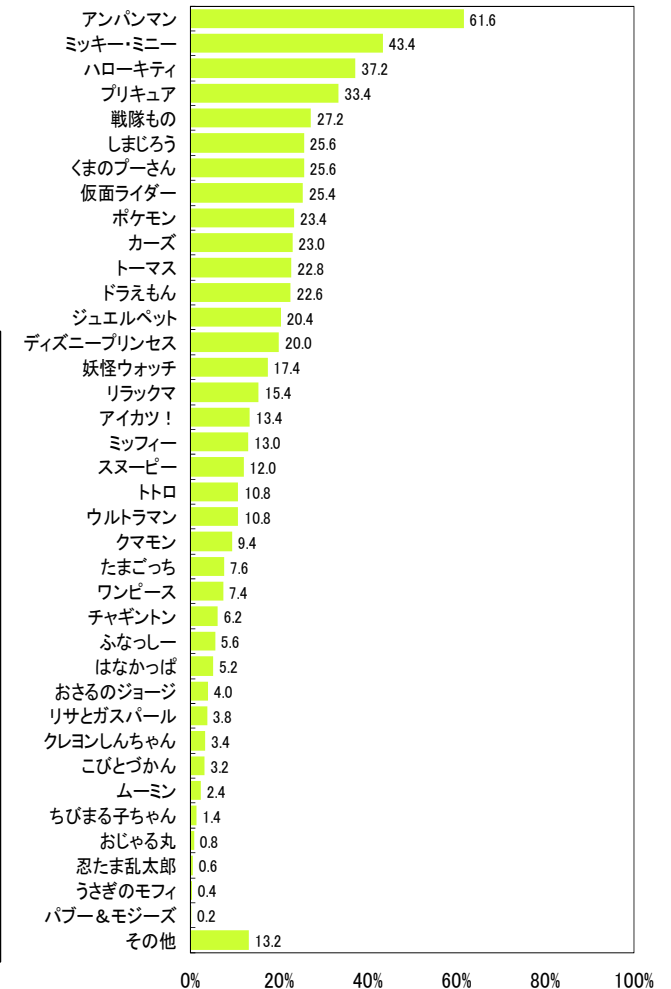

●園児がキャラクターグッズを持っているのは、どのキャラクターですか？(複数回答)(n=500)

園児とママの情報誌「あんふぁん」 私立幼稚園に通う園児とママのための情報誌。子育て情報はもちろん、地域密着情報を発信し子育てライフをサポートしています。(あんふぁんサイト <http://www.enfantliving.jp>)

リビングくらしHOW研究所 女性の意識と行動を分析・研究する、リビング新聞グループのマーケティングカンパニーです。あらゆる消費の中心に存在する女性生活者と、より深く、効果的なコミュニケーションを実現するための情報を発信しています。

ウェブサイト <http://www.kurashihow.co.jp>
問い合わせ TEL03-5216-9420 FAX03-5216-9430