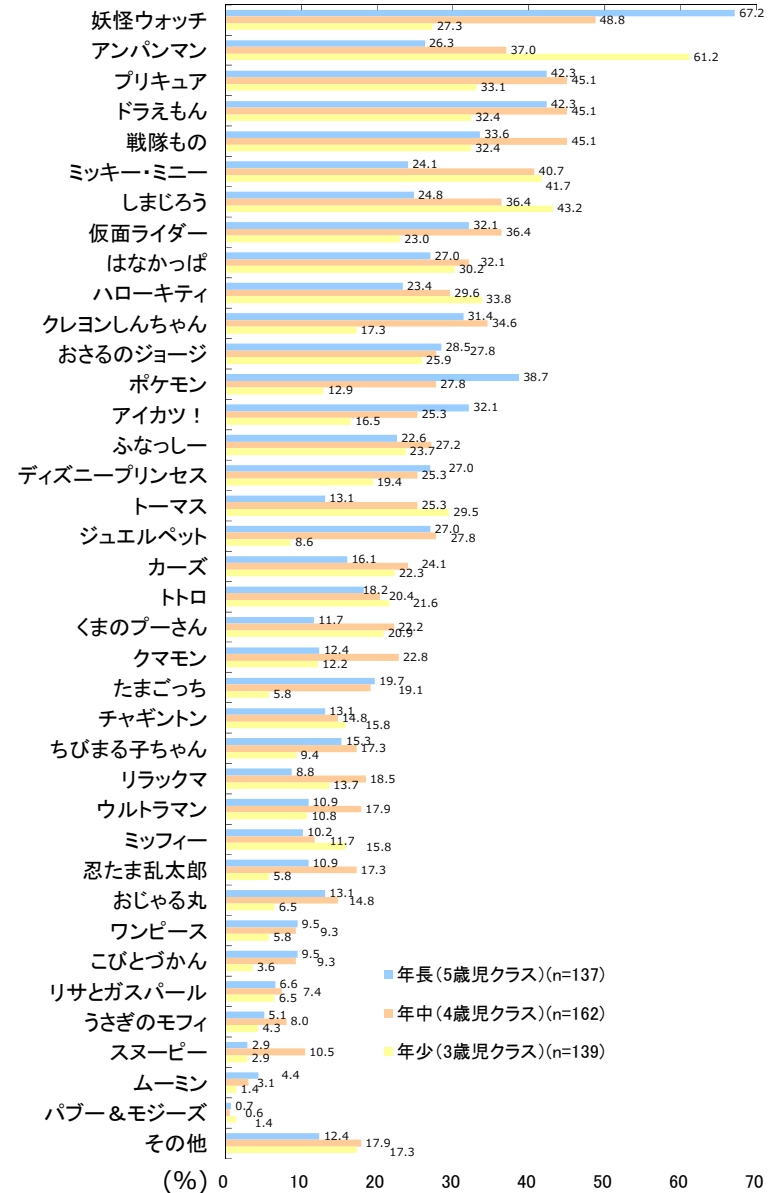

●お子さんが好きなキャラクターは何ですか? (年少(3歳児クラス)～年長(5歳児クラス)の年次別) (複数回答)

園児とママの情報誌「あんふぁん」 私立幼稚園に通う園児とママのための情報誌。子育て情報はもちろん、地域密着情報を発信し子育てライフをサポートしています。(あんふぁんサイト <http://www.enfantliving.jp>)

リビングくらしHOW研究所 女性の意識と行動を分析・研究する、リビング新聞グループのマーケティングカンパニーです。あらゆる消費の中心に存在する女性生活者と、より深く、効果的なコミュニケーションを実現するための情報を発信しています。

ウェブサイト <http://www.kurashihow.co.jp>
問い合わせ TEL03-5216-9420 FAX03-5216-9430