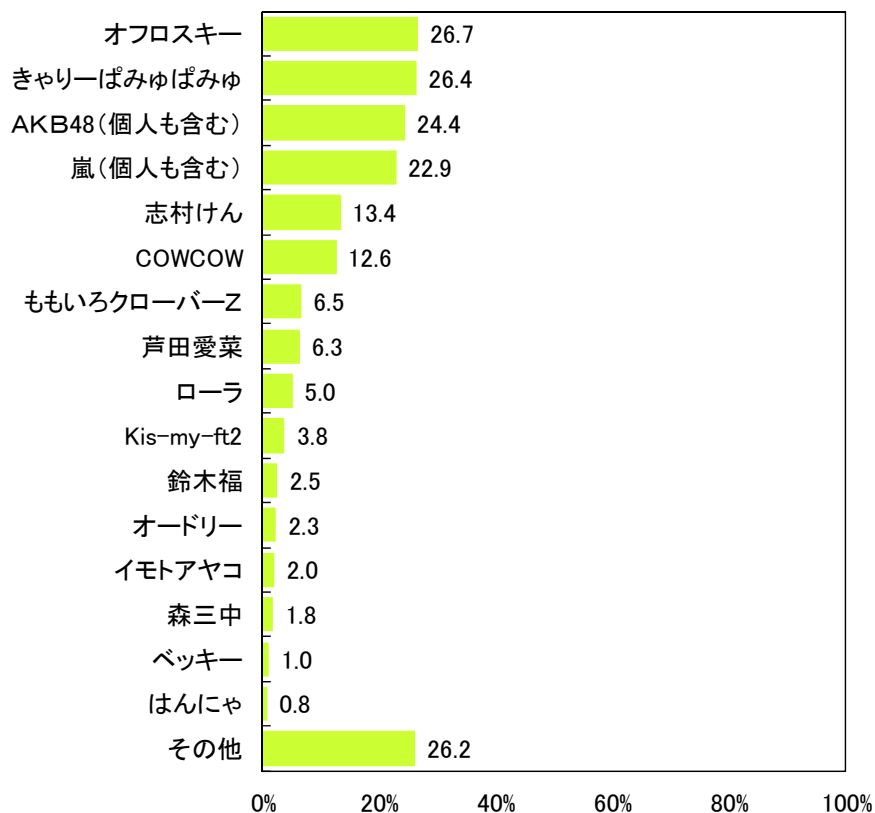

歌って踊れるタレントが人気

NHKEテレのテレビ番組「みいつけた!」に登場する「オフロスキー」が1位、2位が「きゃりーぱみゅぱみゅ」、3位「AKB48」と、歌って踊れるタレントが上位を占めた。

●園児の好きなタレントは誰ですか？(複数回答)(n=397)

園児とママの情報誌「あんふぁん」 私立幼稚園に通う園児とママのための情報誌。子育て情報はもちろん、地域密着情報を発信し子育てライフをサポートしています。
(あんふぁんサイト <http://www.enfantliving.jp>)