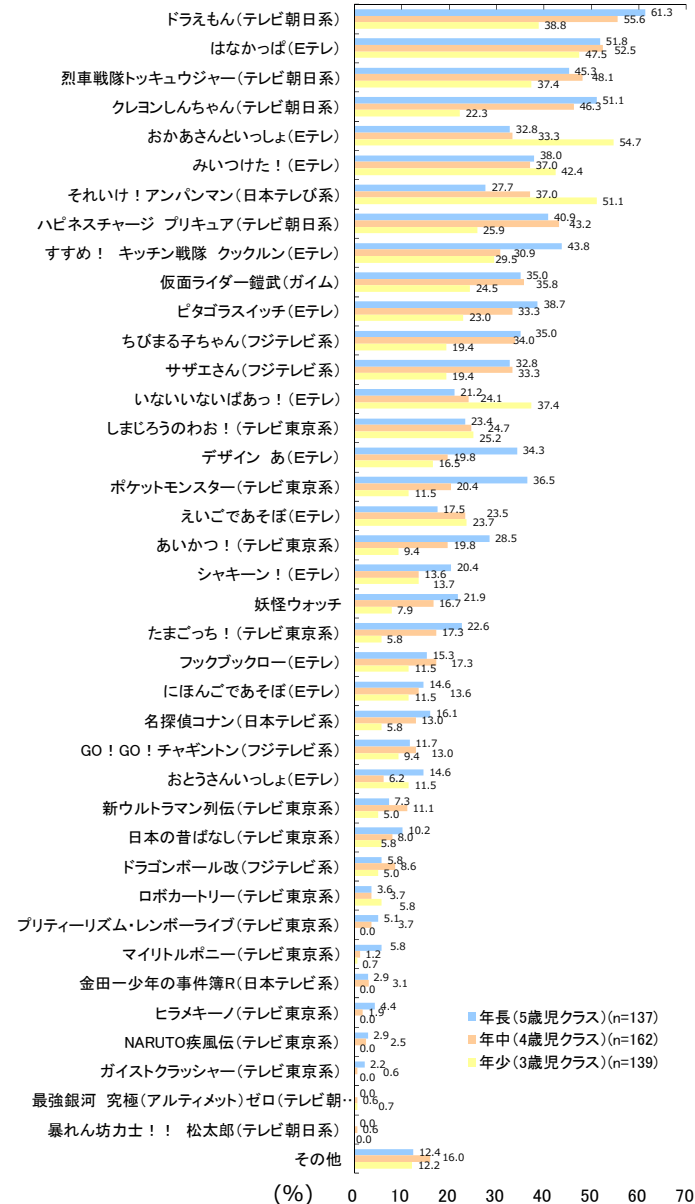

1位は「はなかつぱ」、男女で大きな差が

「はなかつぱ」「ドラえもん」「おかあさんといっしょ」が上位となった。
男女別では、男の子は「烈車戦隊トッキュウジャー」が、女の子は「ハピネスチャージプリキュア」がそれぞれ1位となった。

●園児が好きなテレビ番組は何ですか？
(幼稚園児、保育園0～5歳児クラス全体)(複数回答) (n=500)

●園児が好きなテレビ番組は何ですか？
(年少(3歳児クラス)～年長(5歳児クラス)の年次別)(複数回答)