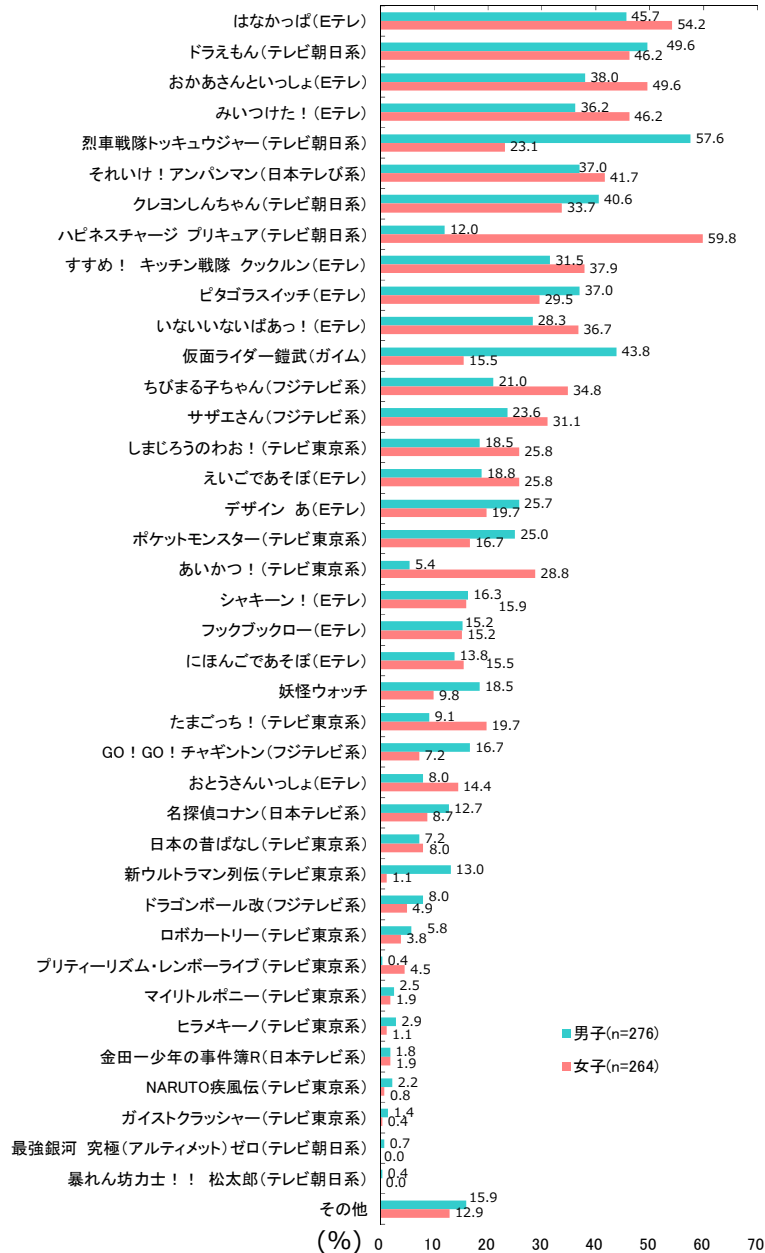

●園児が好きなテレビ番組は何ですか？(幼稚園児、保育園0～5歳児クラス全体の男女別)(複数回答)

園児とママの情報誌「あんふぁん」 私立幼稚園に通う園児とママのための情報誌。子育て情報はもちろん、地域密着情報を発信し子育てライフをサポートしています。(あんふぁんサイト <http://www.enfantliving.jp>)

リビングくらしHOW研究所 女性の意識と行動を分析・研究する、リビング新聞グループのマーケティングカンパニーです。あらゆる消費の中心に存在する女性生活者と、より深く、効果的なコミュニケーションを実現するための情報を発信しています。

ウェブサイト <http://www.kurashihow.co.jp>
問い合わせ TEL03-5216-9420 FAX03-5216-9430