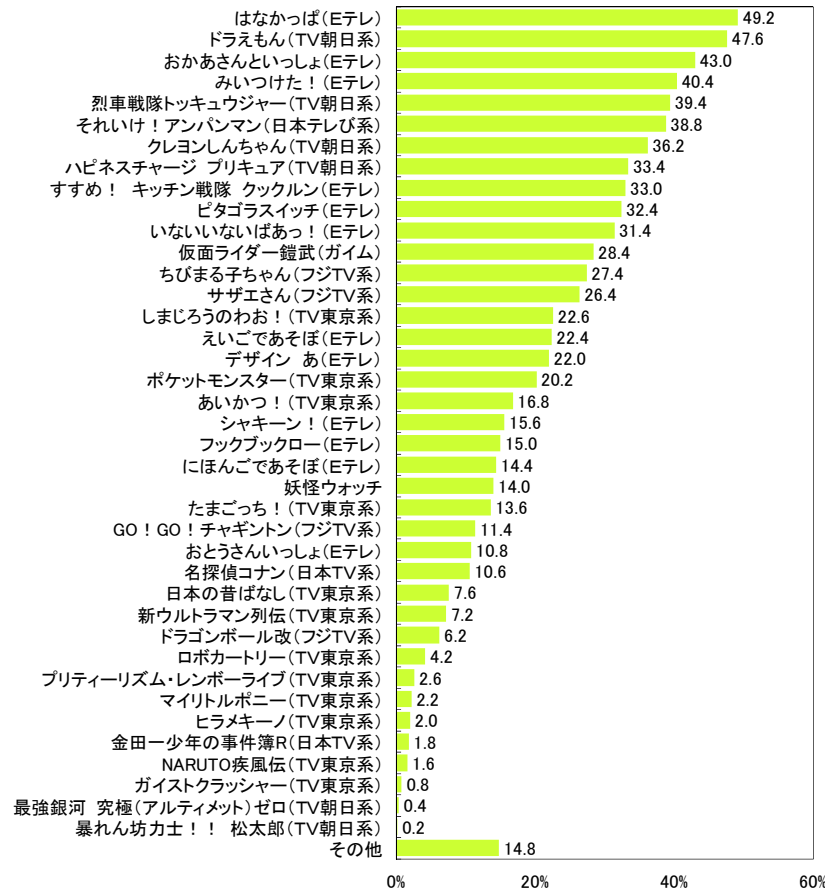

1位は「はなかつぱ」、男女で大きな差が

「はなかつぱ」「ドラえもん」「おかあさんといっしょ」が上位となった。
男女別では、男の子は「烈車戦隊トッキュウジャー」が、女の子は「ハピネスチャージプリキュア」がそれぞれ1位となった。

●園児が好きなテレビ番組は何ですか？
(幼稚園児、保育園0～5歳児クラス全体)(複数回答) (n=500)

●園児が好きなテレビ番組は何ですか？
(年少(3歳児クラス)～年長(5歳児クラス)の年次別)(複数回答)