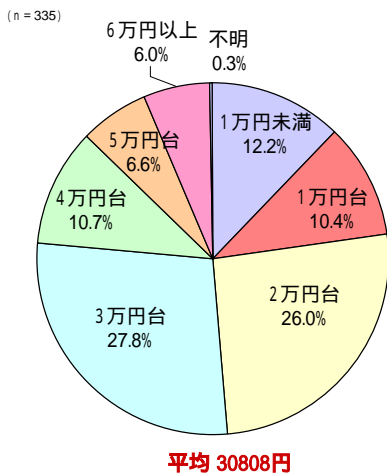

### お小遣いは3万808円、昨年より増加傾向

幼稚園児をもつパパのお小遣いは前年より1087円アップして3万円の大台を回復し、平均3万808円に、1日ほぼ1000円の見当だ。(グラフ)。

### < 調査概要 >

2010年6月11日～6月30日実施の「あんふぁん」WEBアンケートの回答から335件を集計

### < 調査実施 > あんふぁん

グラフ パパが1か月に自由に使えるお金(いわゆるお小遣い額)

**園児とママの情報誌「あんふぁん」** 私立幼稚園に通う園児とママのための情報誌。子育て情報はもちろん、地域密着情報を発信し子育てライフをサポートしています。

(あんふぁんサイト <http://www.enfanble.jp/>)

**リビングくらしHOW研究所** 女性の意識と行動を分析・研究する、リビング新聞グループのマーケティングカンパニーです。あらゆる消費の中心に存在する女性生活者と、より深く、効果的なコミュニケーションを実現するための情報を発信しています。